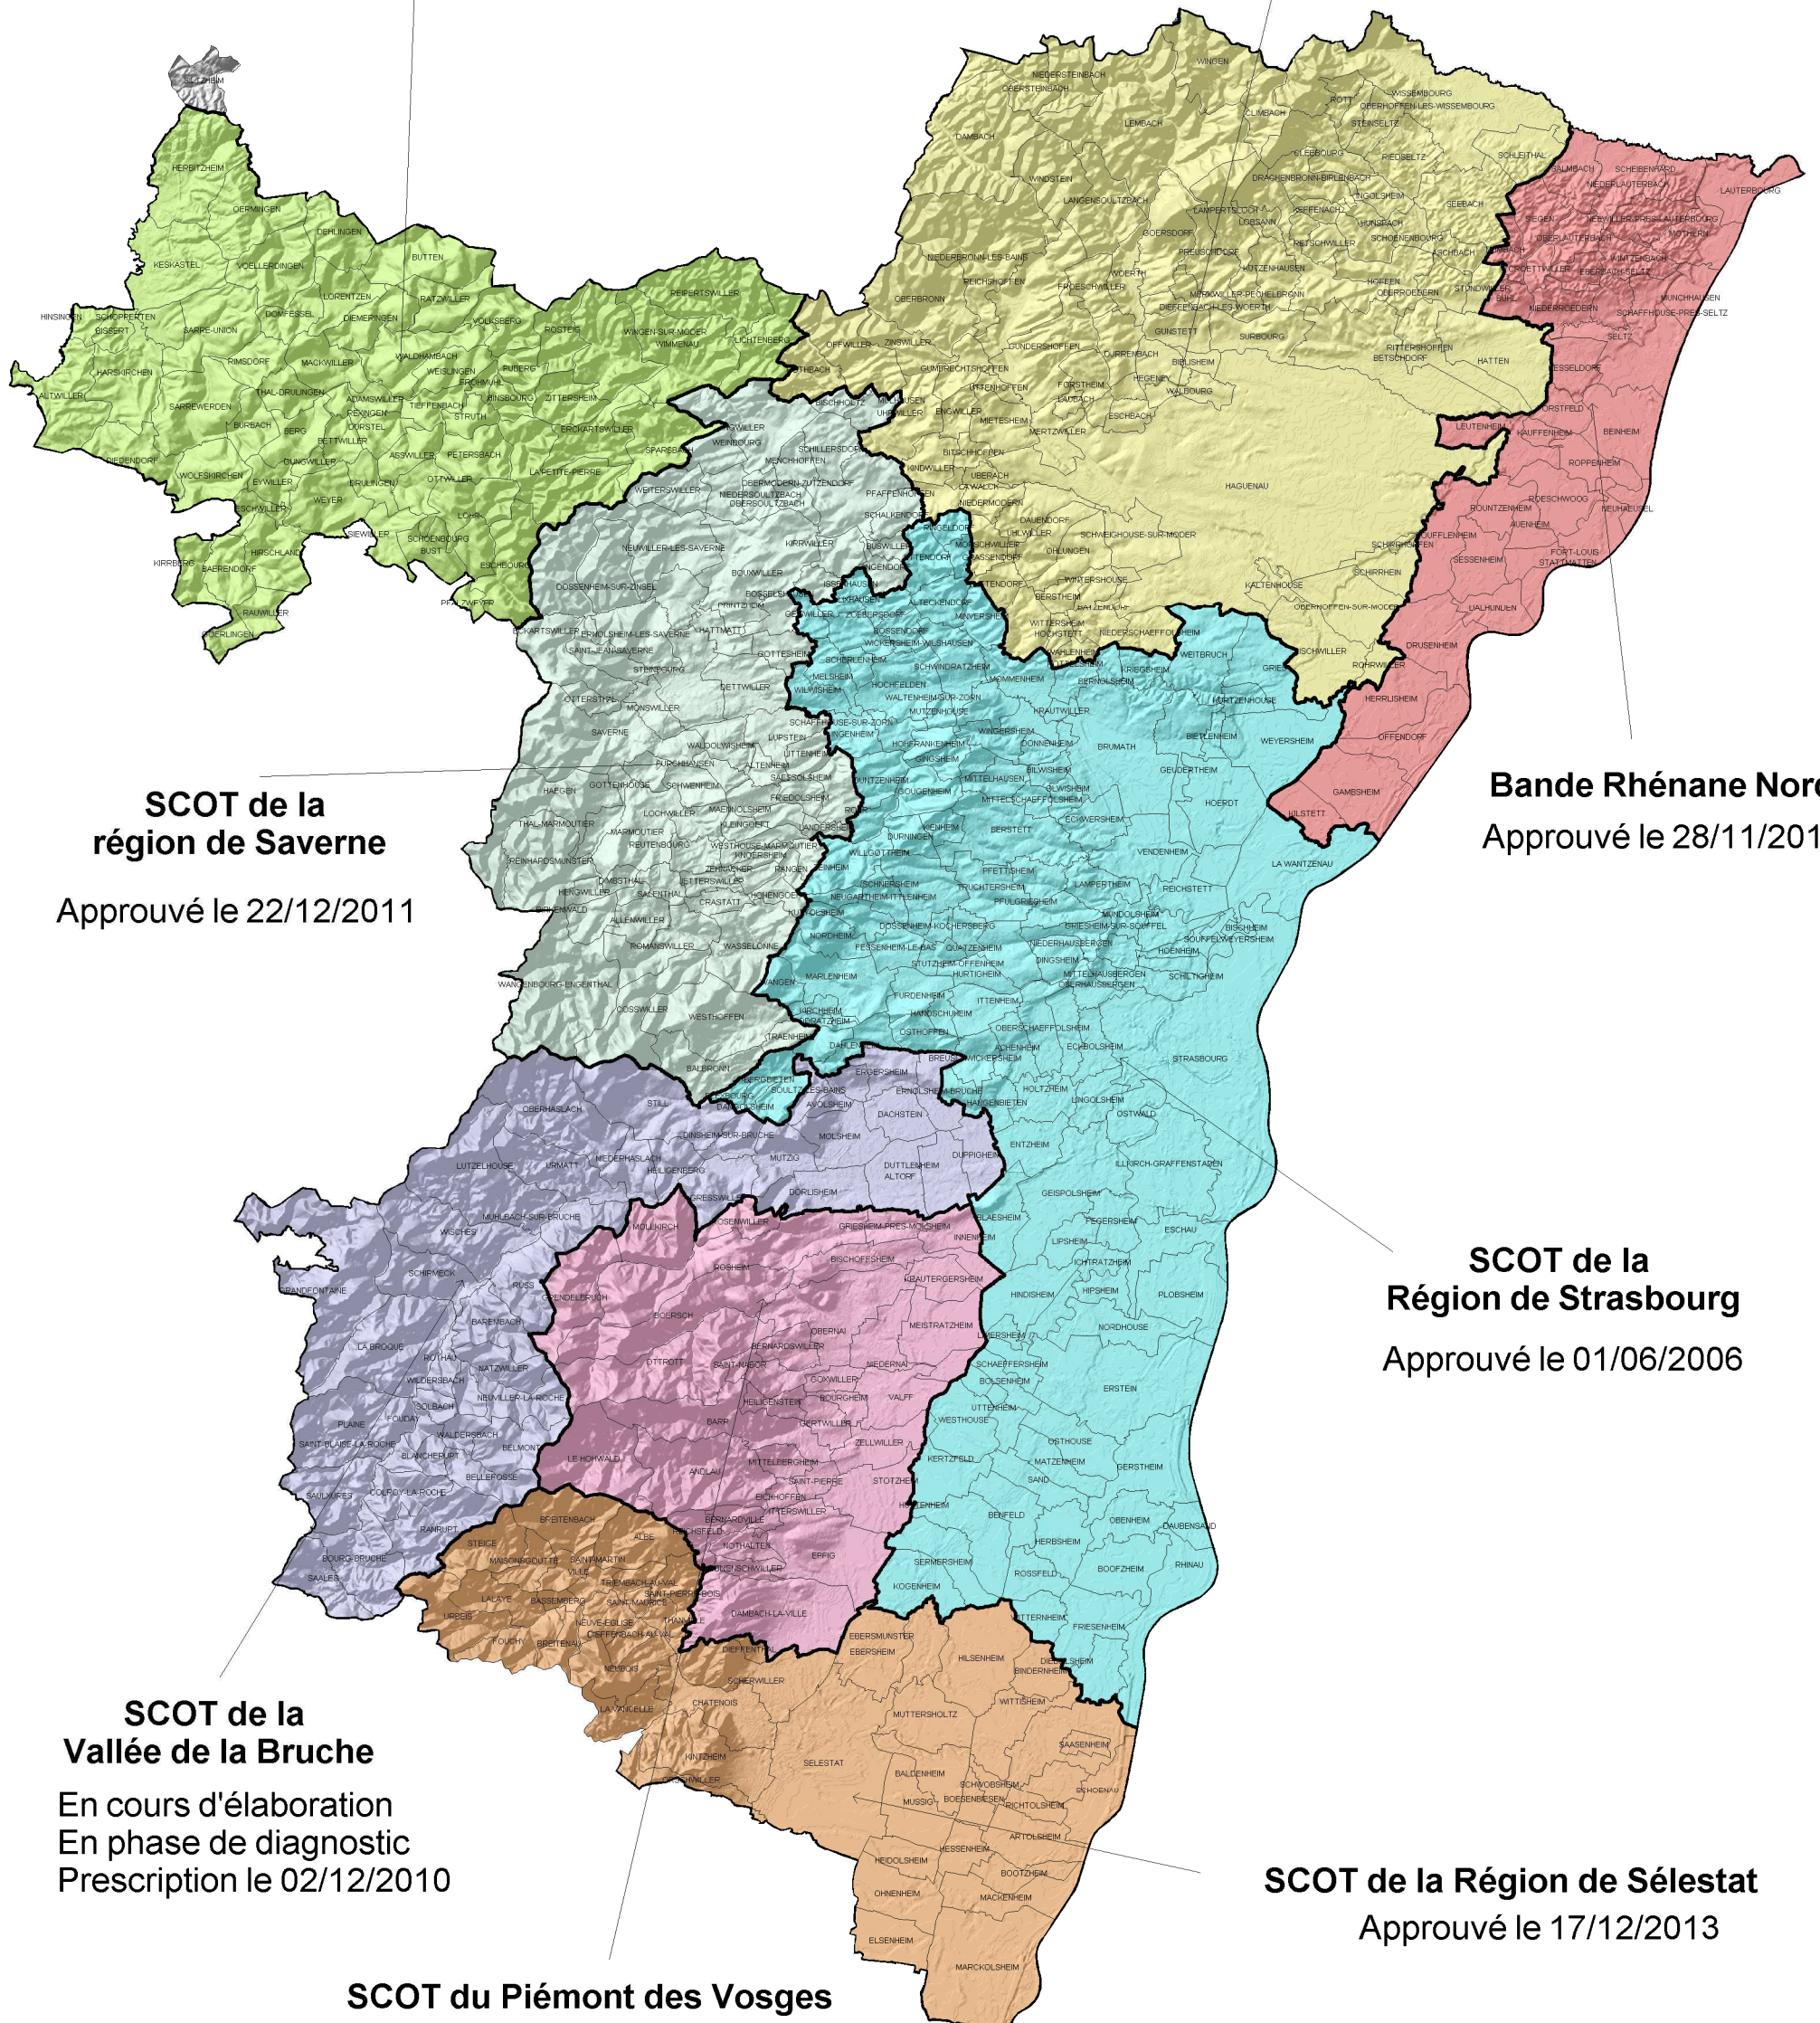

ÉTAT D'AVANCEMENT DES SCOT au 1er janvier 2014

SCOT d'Alsace du Nord

Approuvé le 26/05/2009
Révision prescrite le 01/02/2013

SCOT d'Alsace Bossue

En cours d'élaboration
Prescription le 03/07/2012

Bande Rhénane Nord
Approuvé le 28/11/2013

**SCOT de la
région de Saverne**
Approuvé le 22/12/2011

**SCOT de la
Région de Strasbourg**
Approuvé le 01/06/2006

**SCOT de la
Vallée de la Bruche**
En cours d'élaboration
En phase de diagnostic
Prescription le 02/12/2010

SCOT de la Région de Sélestat
Approuvé le 17/12/2013

SCOT du Piémont des Vosges
Approuvé le 14/06/2007