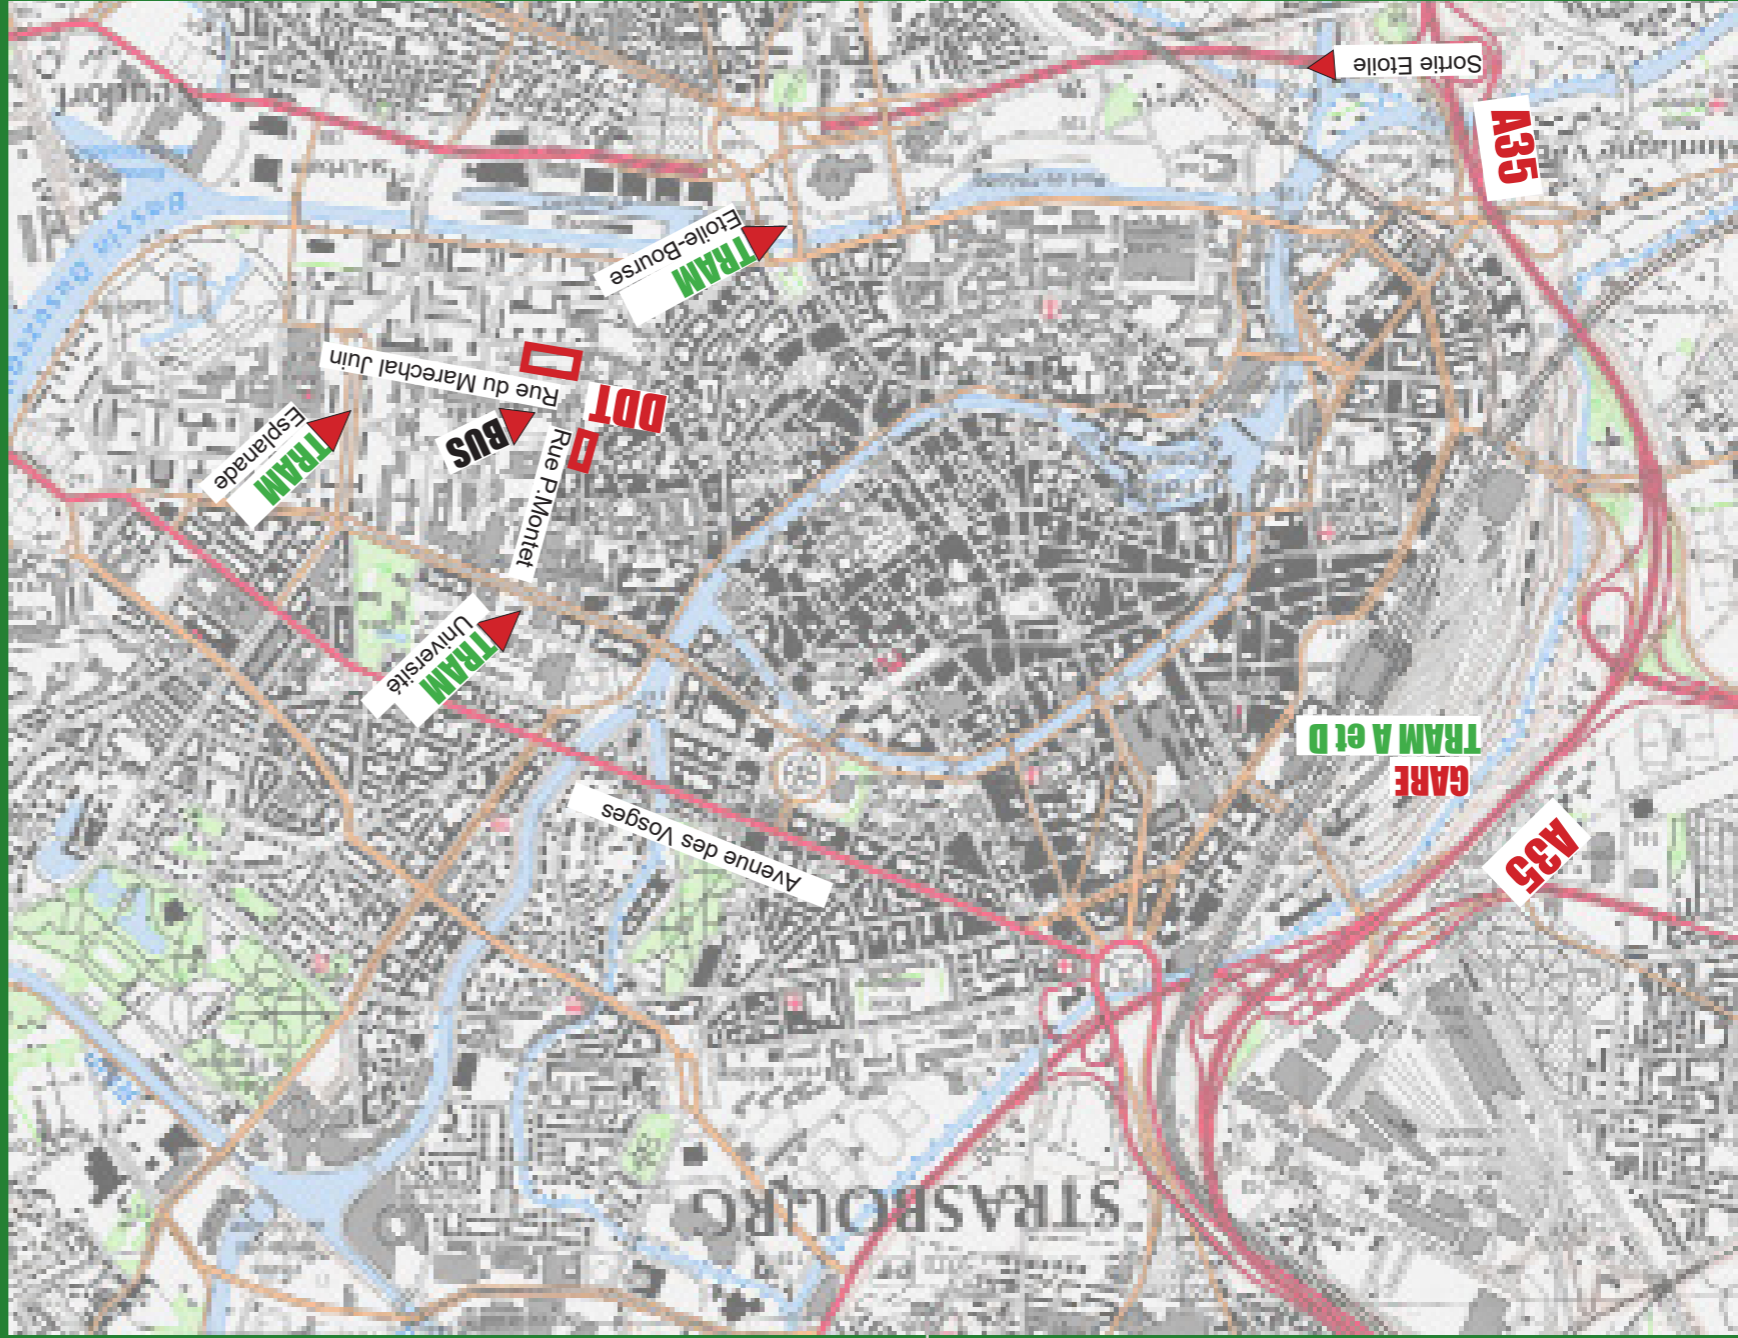

La Direction départementale des Territoires du Bas-Rhin

Direction départementale
des territoires du Bas-Rhin
Cité administrative Gajot
14, rue du Maréchal Juin
CS 50016
67084 Strasbourg Cedex
Téléphone : 03 88 88 91 00
Courriel : ddt@bas-rhin.gouv.fr

- Arrêt Bus n° 15 et n° 30 situé devant la Cité.
- Tram C et E arrêt Université ou arrêt Esplanade.
- Tram A et D arrêt Etoile-Bourse.

Pour vous rendre à la DDT67

prenez les transports en commun.