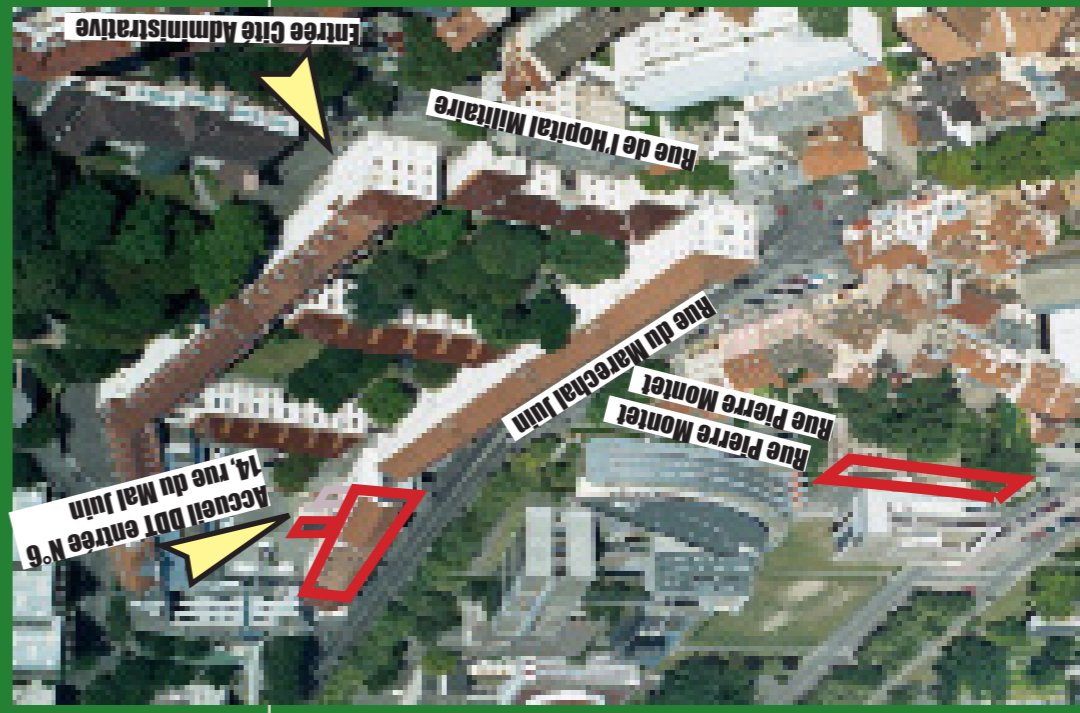

La Direction départementale des Territoires du Bas-Rhin

Direction départementale
des territoires du Bas-Rhin
Cité administrative Gajot
14, rue du Maréchal Juin
CS 50016
67084 Strasbourg Cedex
Téléphone : 03 88 88 91 00
Courriel : ddt@bas-rhin.gouv.fr

- Arrêt Bus n° 15 et n° 30 situé devant la Cité.
- Tram C et E arrêt Université ou arrêt Esplanade.
- Tram A et D arrêt Etoile-Bourse.

Pour vous rendre à la DDT67

prenez les transports en commun.