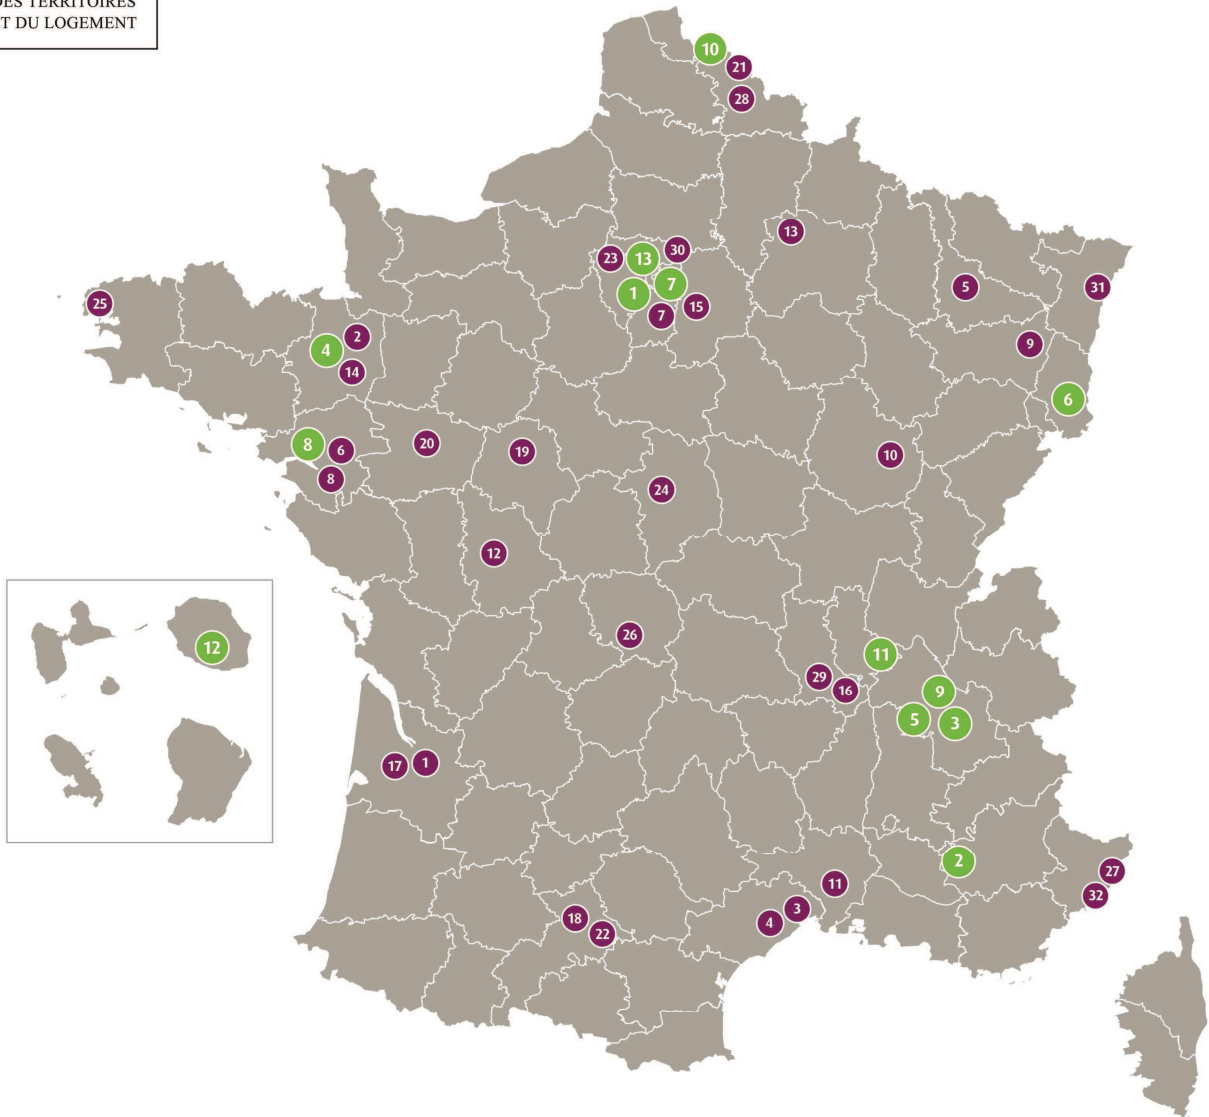

Label ÉcoQuartier 2013 une dynamique en marche

● Label national

- 1-Boulogne (Le trapèze)
- 2-Forcaquier (Écoquartier historique)
- 3-Grenoble (Zac de Bonne)
- 4-Hédé Bazouges (Les Courtils)
- 5-La Rivière (projet de cœur de bourg de la Rivière)
- 6-Mulhouse (Wolf Wagner)
- 7-Paris (Fréquel-fontarabie)
- 8-La Chapelle-sur-Erdre (ZAC des Perrières)
- 9-Grenoble (Bouchayet Viallet)
- 10-Lille (Les Rives de la Haute Deule)
- 11-Lyon (La Duchère)
- 12-Saint-Pierre (Ravine Blanche)
- 13-Paris (Claude Bernard)

● Engagé dans la labellisation

- 1-Bordeaux (Ginko / les berges du Lac)
- 2-Chevaigné (Zac de la Branchère)
- 3-Montpellier (Les Grisettes)
- 4-Montpellier (Parc Marianne)
- 5-Nancy-Laxou-Maxeville (Le plateau de Haye)
- 6-Nantes (Bottière-Chénaie)
- 7-Brétigny-sur-Orge (Clause Bois-Badeau)
- 8-Clisson (ÉcoQuartier du champ de foire)
- 9-Fraize (Pôle de l'écoconstruction des Vosges)
- 10-Longvic (Les rives du Bief)
- 11-Nîmes (Hoch-Sernam)
- 12-Poitiers (Les Montgorges)
- 13-Reims (Croix rouge pays de France)
- 14-Rennes (La courrouze)
- 15-Ris-Orangis (Les docks de Ris)
- 16-Saint-Etienne (Manufacture-Plaine Achille)
- 17-Pessac (Quartier Arago)
- 18-Blagnac (Andromède)
- 19-Tours (Monconseil)
- 20-Mons-en-Barœul (Plateau des Capucins)
- 21-Mons-en-Barœul (Nouveau Mons)
- 22-Balma (Vidaihan)
- 23-Bois-Colombes (Zac Pompidou Le Mignon)
- 24-Bourges (ÉcoQuartier Baudens)
- 25-Brest (Plateau des Capucins)
- 26-Faux-la-montagne (Four à Pain)
- 27-Roquebrune (Cap Azur)
- 28-Roubaix-tourcoing-Watrelas (Quartier de l'Union)
- 29-Saint-Chamond (ÉcoQuartier ZAC des Acières)
- 30-Saint-Ouen (ÉcoQuartier des Docks)
- 31-Strasbourg (Quartier Danube)
- 32-Cannes (Cannes-Maria)