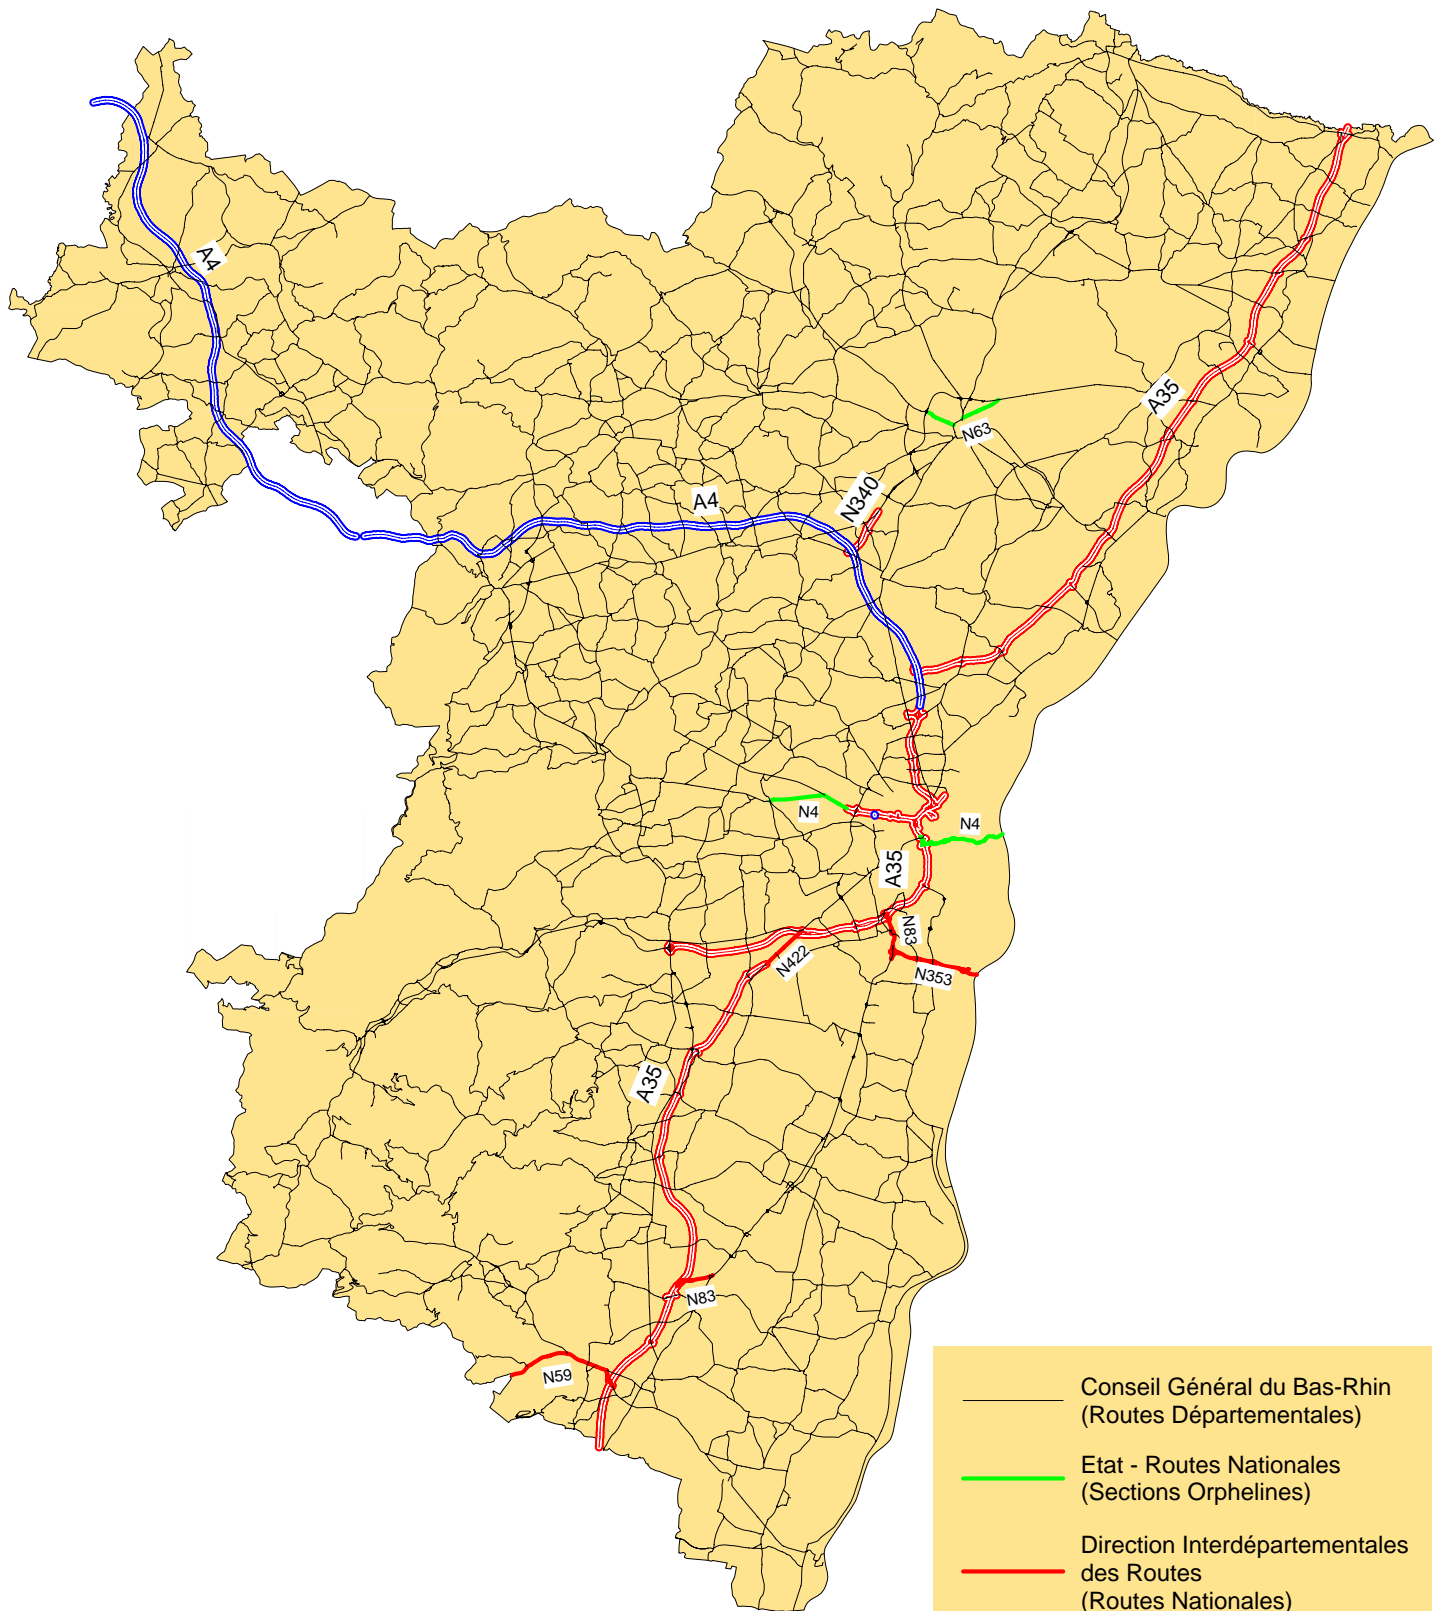

CARTE DU RESEAU ROUTIER DU BAS-RHIN

Échelle: 1:500 000