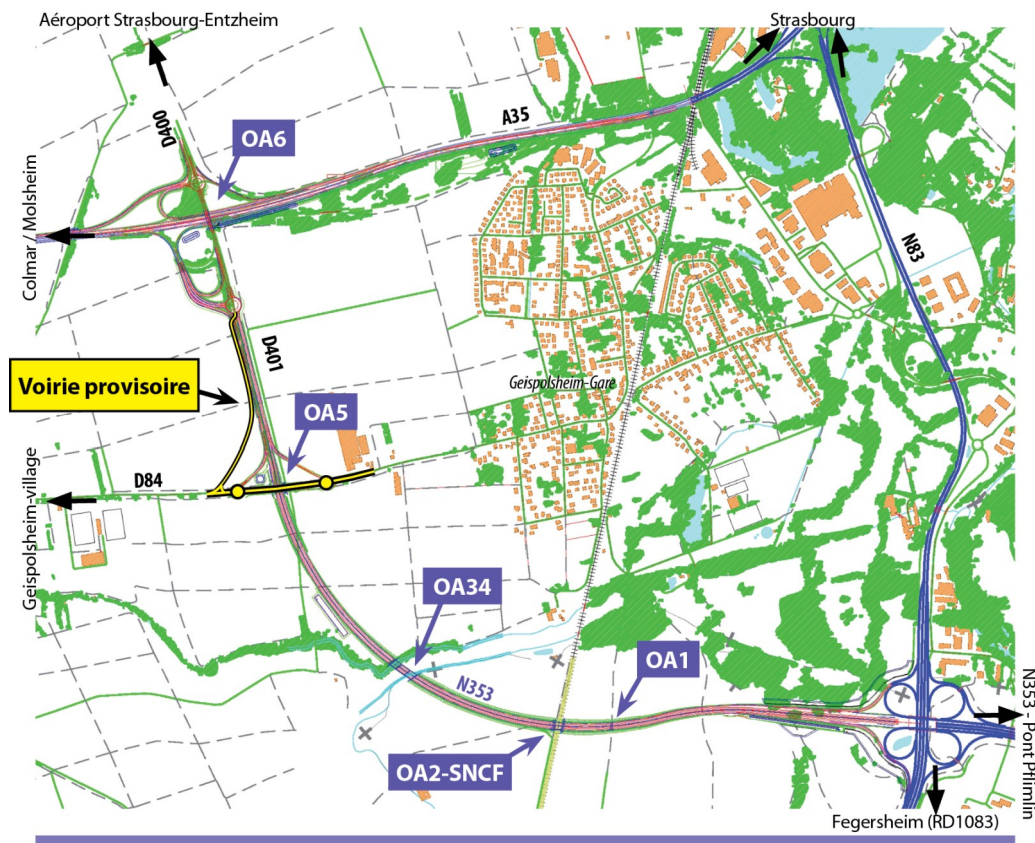

Communiqué de presse

Strasbourg,
Le 5 juin 2019

Rocade Sud de Strasbourg 2ème phase (RN353) : mise en service de la RD84 et de la voirie provisoire de la RD401

La mise en service de la RD84 via l'ouvrage de franchissement de la Rocade Sud (OA5) et la mise en service de la voirie provisoire de la RD401 nécessitent la **fermeture totale à la circulation du 6 au 7 juin de 20h00 à 06h00** :

- de la RD401 entre l'A35 et la RD84 ;
- de la RD84 entre Geispolsheim-village et Geispolsheim-gare.

Plan général des travaux

Service de la
Communication
Interministérielle

Mail : pref-communication@bas-rhin.gouv.fr
Tel : 03 88 21 68 77

Twitter : @Prefet67 / Facebook : Préfet de la région Grand Est

Des *itinéraires de déviation* seront mis en place via les communes d'Entzheim, Lingolsheim et la Vigie. Les accès seront assurés :

- Mouvement Colmar / Geispolsheim-village : déviation via échangeur n°8 d'Entzheim et Entzheim
- Mouvement Colmar / Geispolsheim-gare : déviation via échangeur n°6 de la Vigie
- Mouvement Geispolsheim-village / Geispolsheim-gare : déviation via Lingolsheim (RD222) et Entzheim
- Mouvement Strasbourg / Geispolsheim-village : déviation via échangeur n°8 d'Entzheim et Entzheim
- Mouvement Colmar / Geispolsheim-gare : déviation via échangeur n°6 de la Vigie