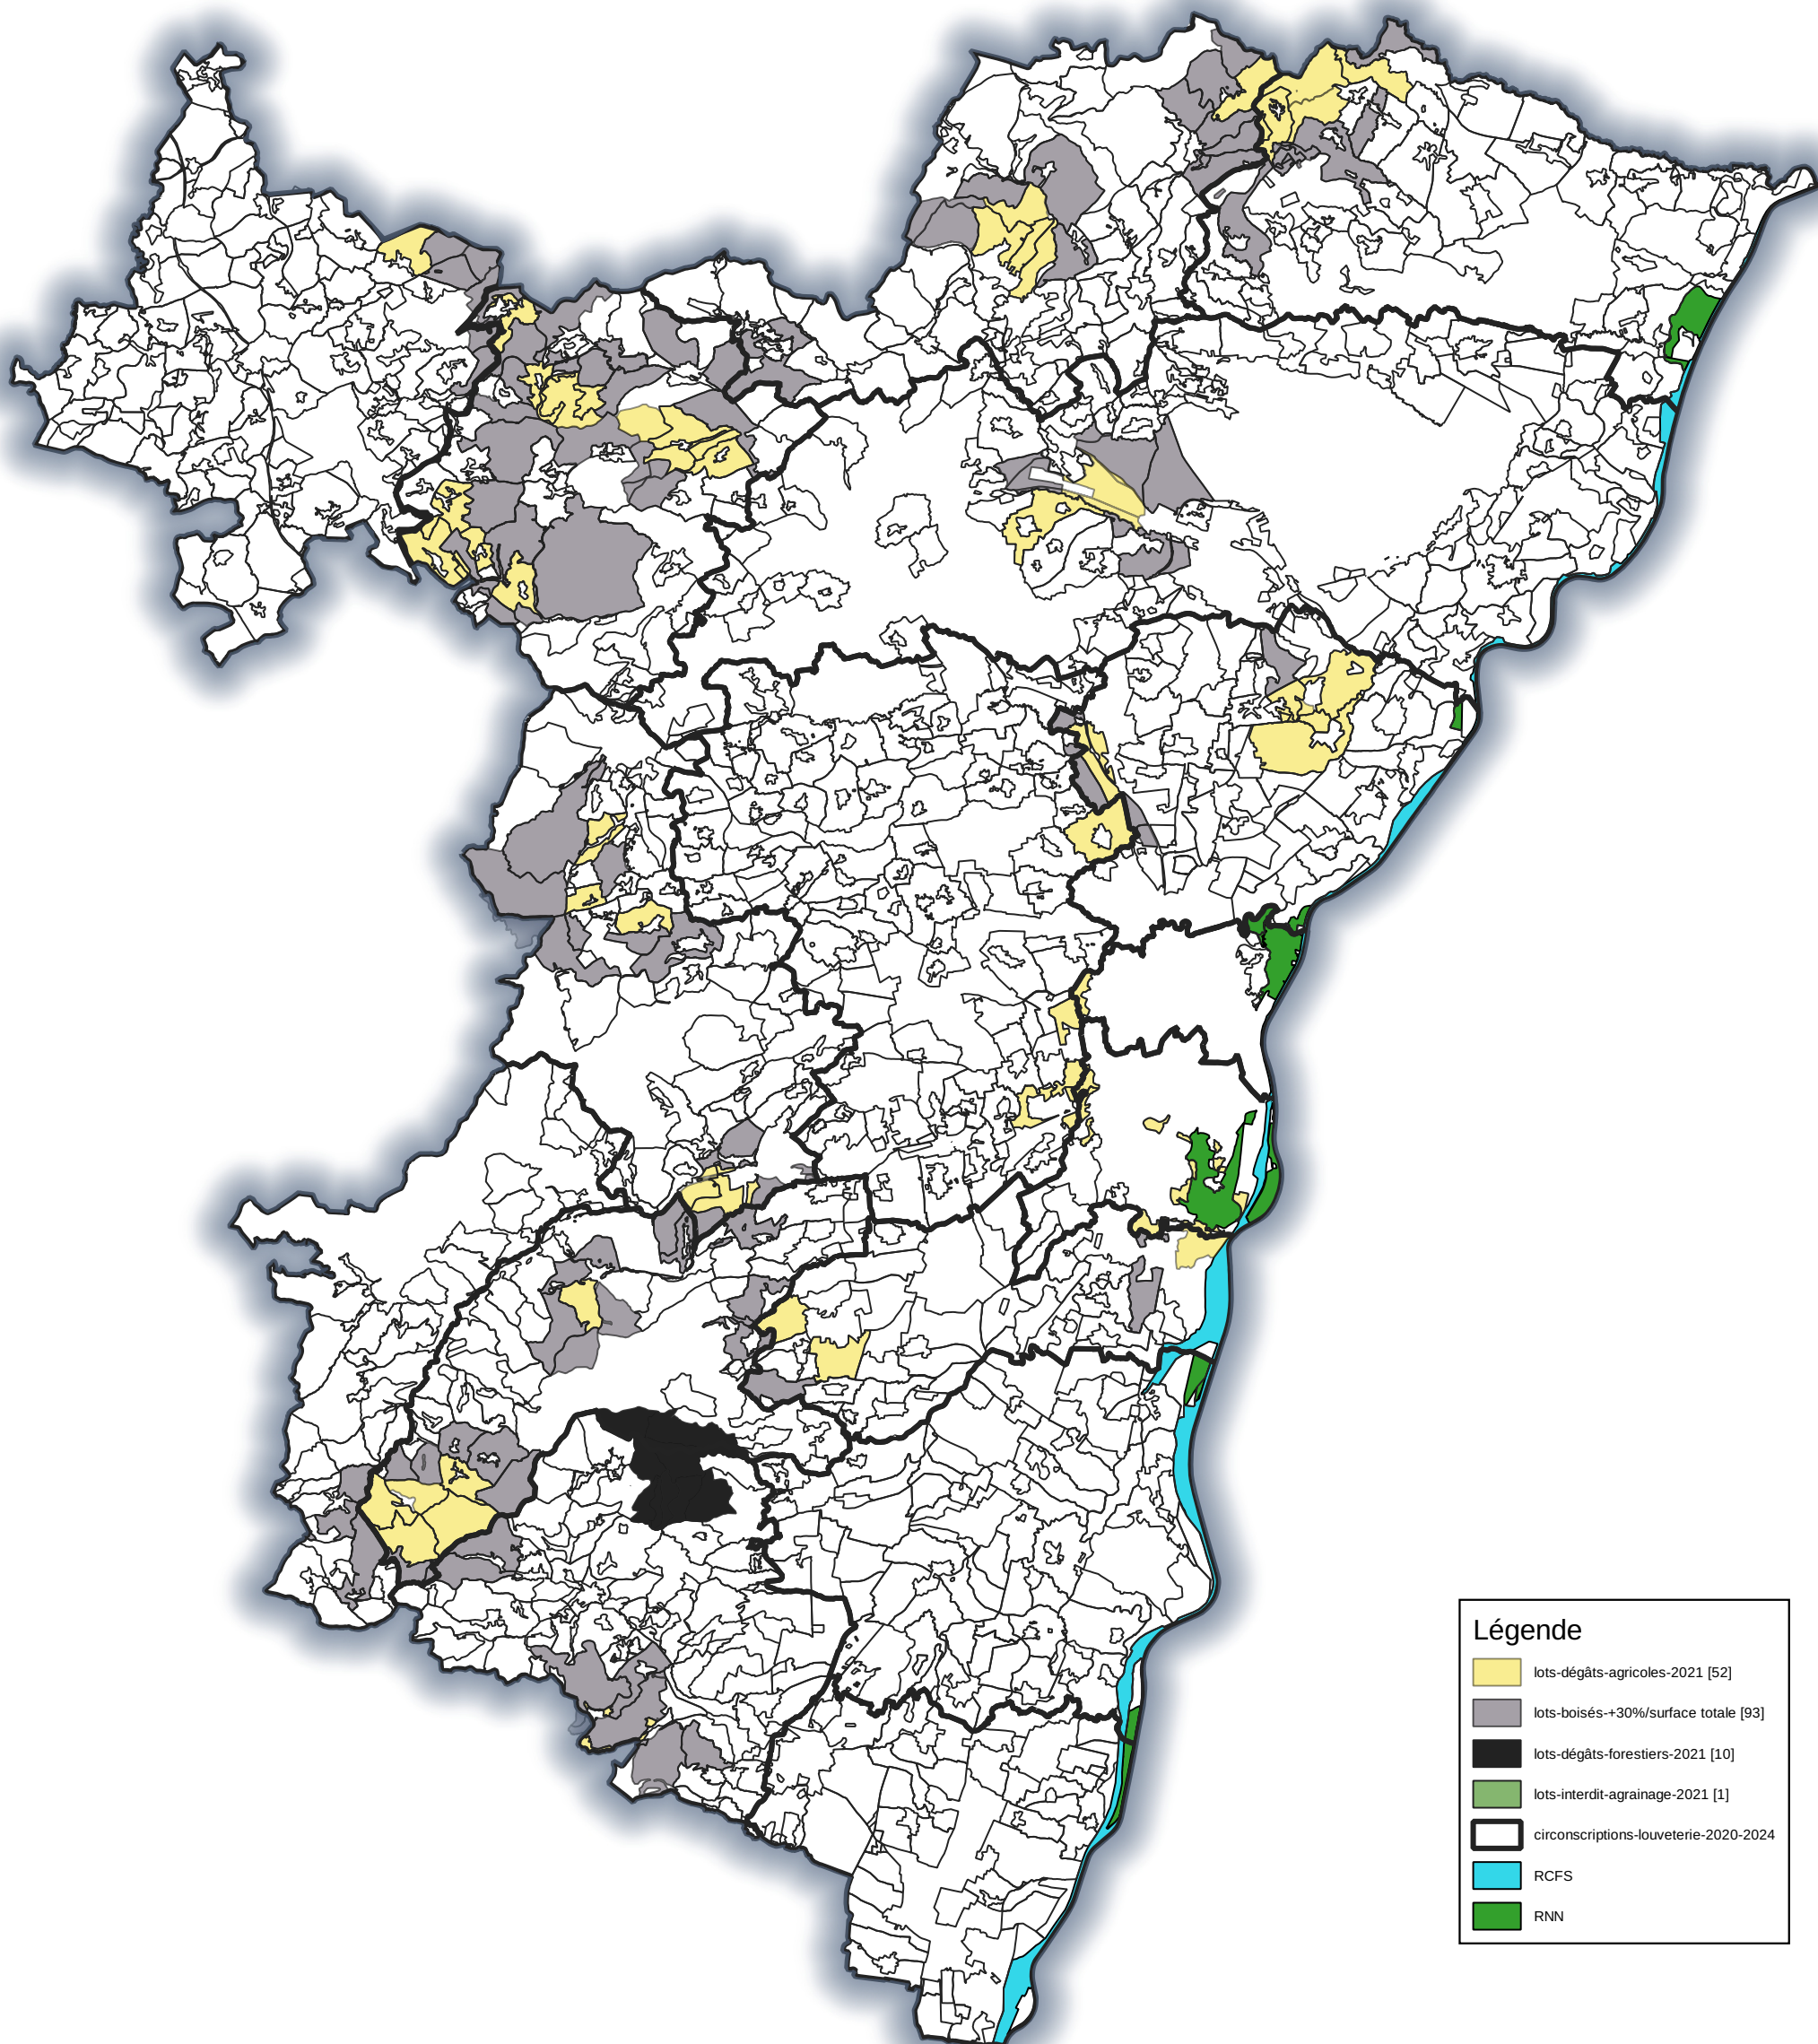

**SECTEURS A FORT TAUX DE DEGATS
CAMPAGNE 2021/2022**

**55 LOTS A DEGAT AGRICOLE
93 LOTS CONTIGUS DONT LA SURFACE BOISEE SE SITUE
ENTRE 30% ET 100% / SURFACE TOTALE
10 LOTS A DEGATS FORESTIERS
15 LOTS SUR LESQUELS LA PRATIQUE DE L'AGRAINAGE EST INTERDITE
TOTAL 158 LOTS DE CHASSE**

Légende

	lots-dégâts-agricoles-2021 [52]
	lots-boisés-+30%/surface totale [93]
	lots-dégâts-forestiers-2021 [10]
	lots-interdit-agrainage-2021 [1]
	circonscriptions-louverterie-2020-2024
	RCFS
	RNN