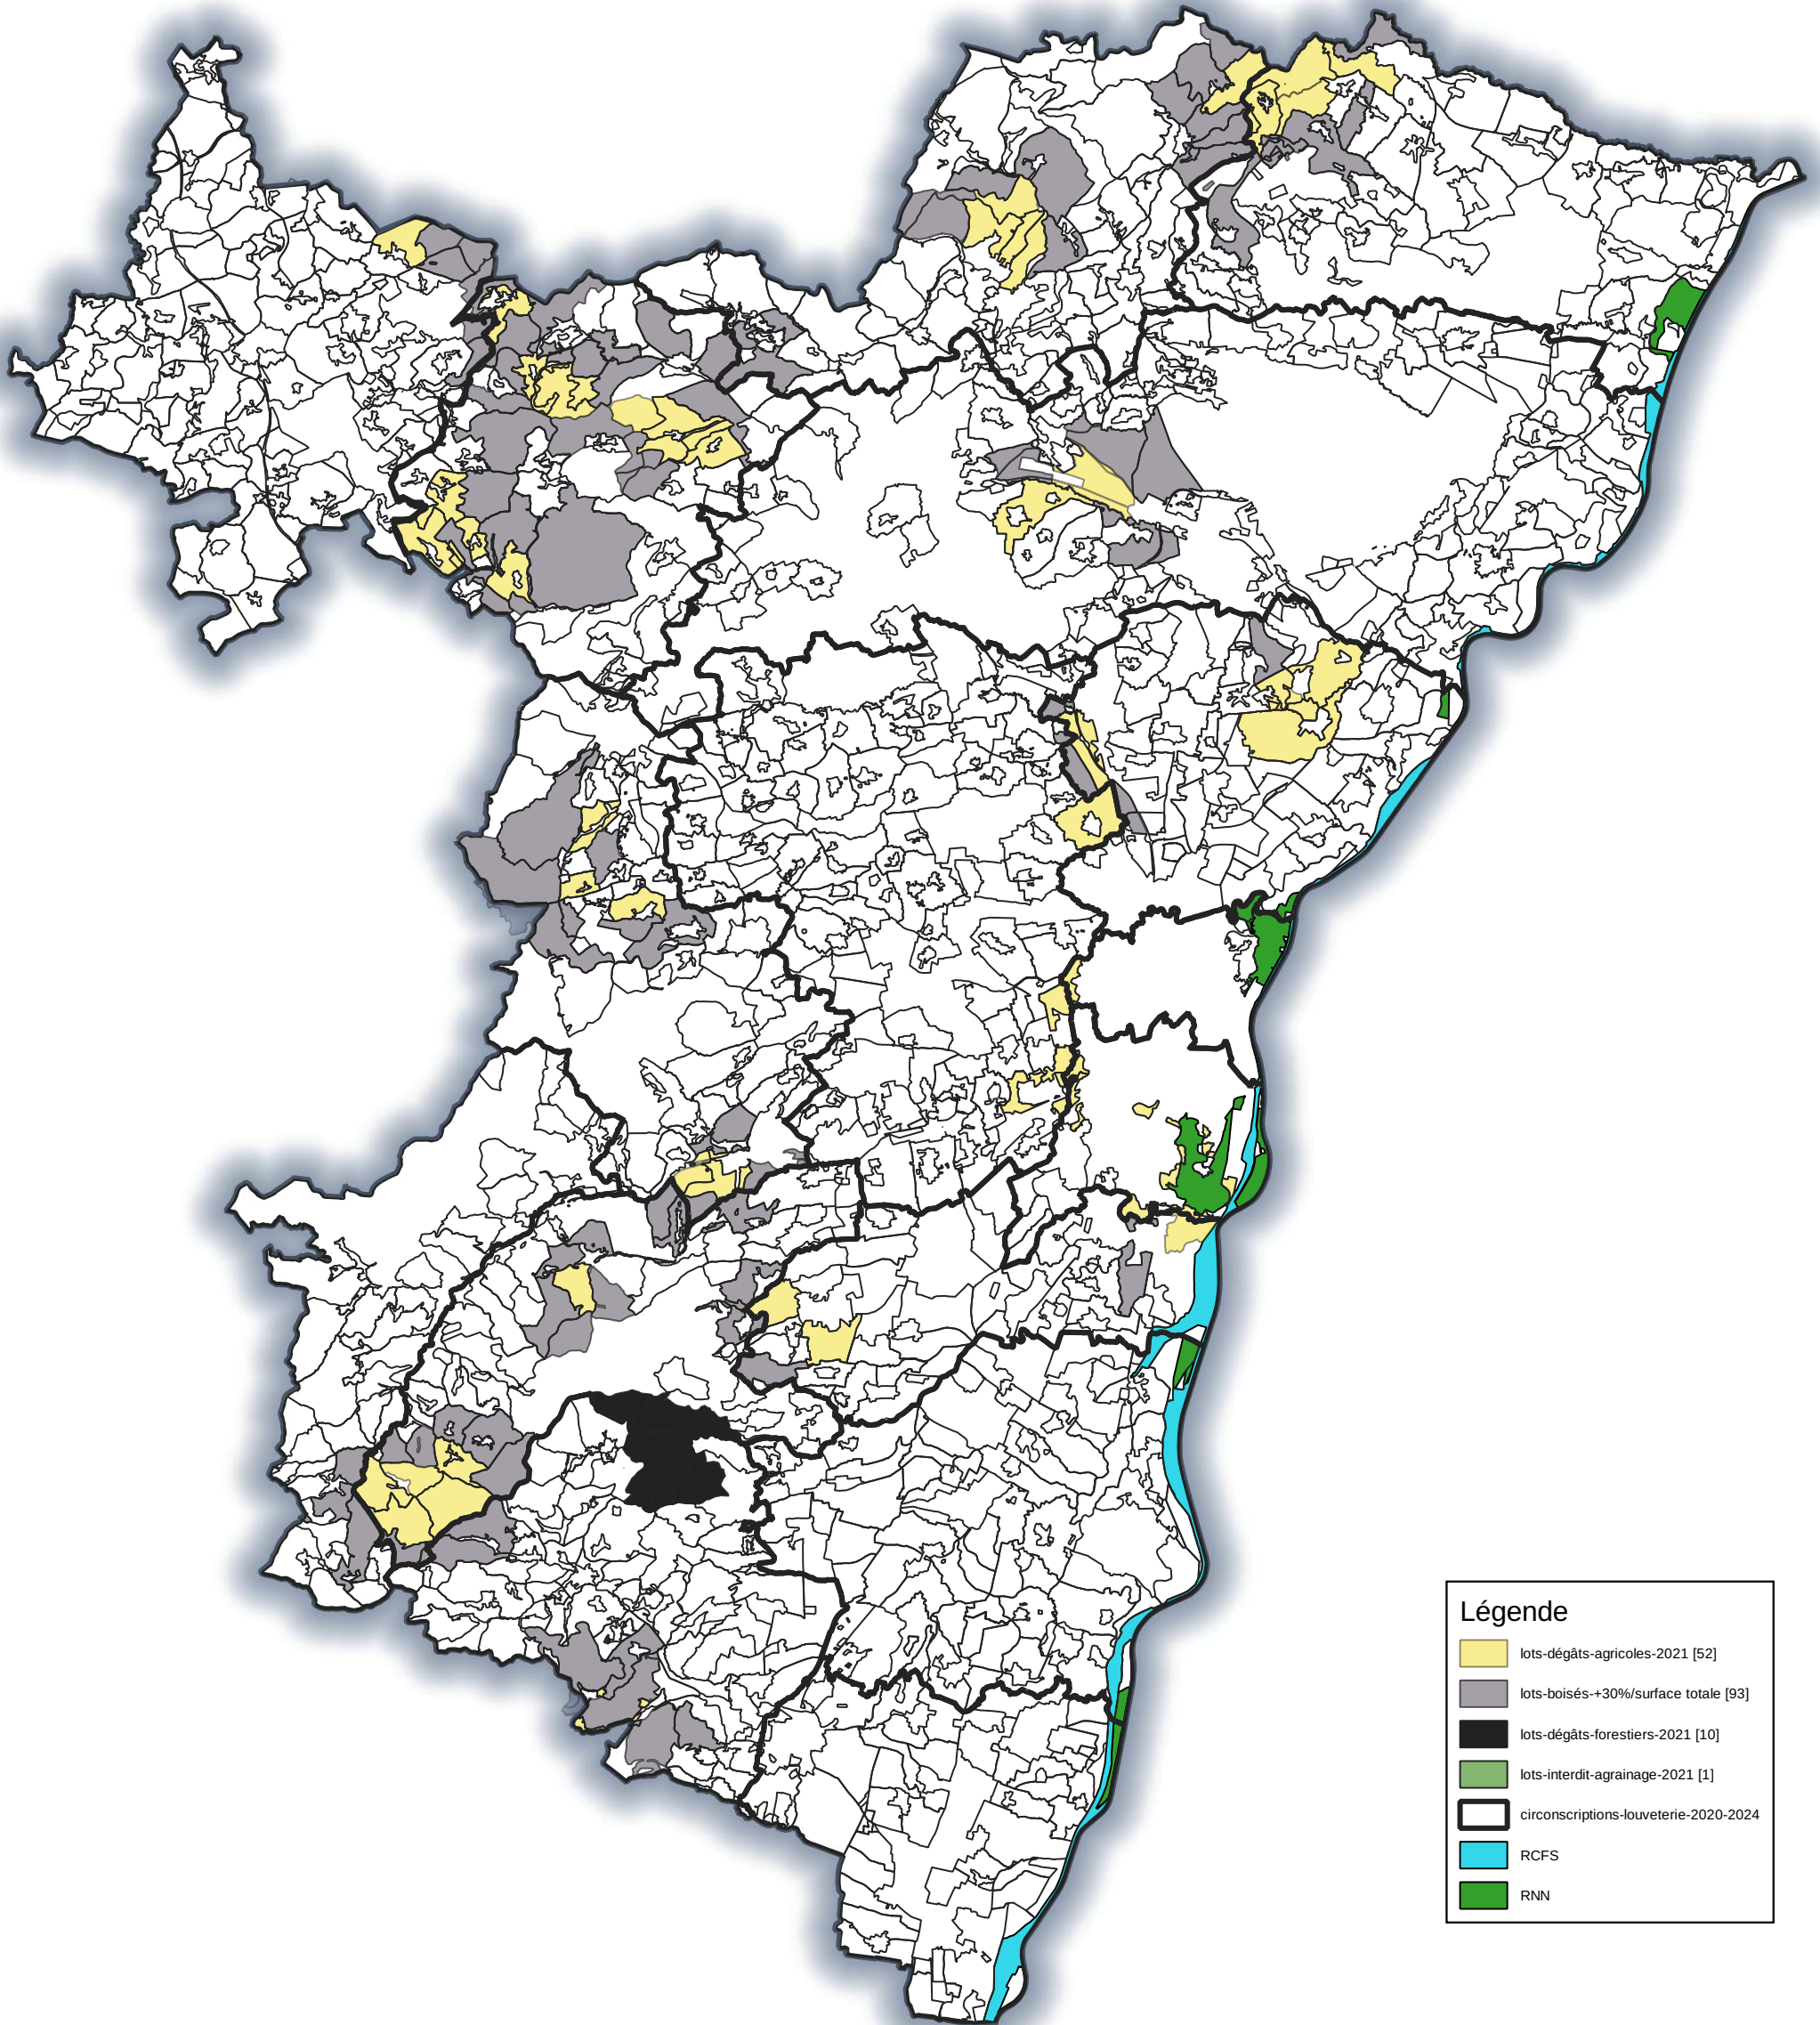

**SECTEURS A FORT TAUX DE DEGATS
CAMPAGNE 2021/2022**

**55 LOTS A DEGAT AGRICOLE
93 LOTS CONTIGUS DONT LA SURFACE BOISEE SE SITUE
ENTRE 30% ET 100% / SURFACE TOTALE
10 LOTS A DEGATS FORESTIERS
15 LOTS SUR LESQUELS LA PRATIQUE DE L'AGRAINAGE EST INTERDITE
TOTAL 158 LOTS DE CHASSE**

Légende

	lots-dégâts-agricoles-2021 [52]
	lots-boisés->30%/surface totale [93]
	lots-dégâts-forestiers-2021 [10]
	lots-interdit-agrainage-2021 [1]
	circonscriptions-louveterie-2020-2024
	RCFS
	RNN