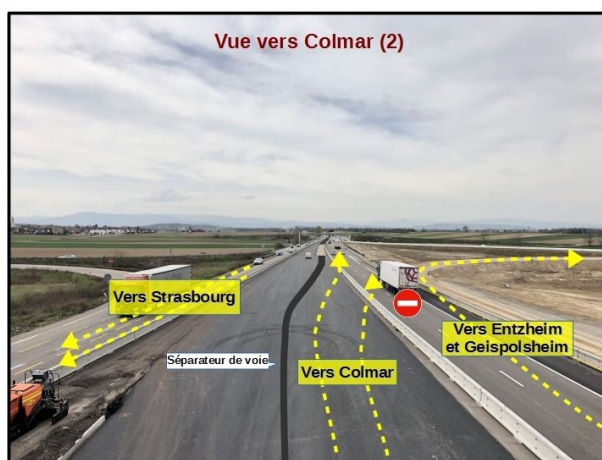

Les travaux de réfection de la chaussée Nord de l'A35 et de la bretelle Strasbourg vers Entzheim se dérouleront du 26 avril à début juin et nécessitent la mise en place de nouvelles mesures d'exploitation.

Travaux sur la chaussée Nord de l'A35 nécessitant un basculement

La réfection de la chaussée actuelle de l'A35 en direction de Colmar et de la bretelle de Strasbourg vers Entzheim nécessitent un basculement sur la chaussée. Une signalisation temporaire sera mise en place les nuits du jeudi 26 au samedi 28 avril.

De 21h00 à 6h00, la bretelle Strasbourg vers Entzheim et Geispolsheim sera fermée avec mise en place d'une déviation via l'échangeur n°8 de Duppigheim (+5 min). La plus grande prudence des automobilistes est demandée lors des opérations de basculement.

Travaux sur la chaussée Nord de l'A35 et la bretelle Strasbourg vers Entzheim

À compter du 27 avril, les usagers en direction de Colmar et Entzheim en venant de Strasbourg emprunteront la nouvelle voirie, limitée à 70 km/h, et la nouvelle bretelle de sortie vers Entzheim et Geispolsheim. Ce basculement permet la réfection de la chaussée existante Nord de l'A35 et de la bretelle existante Strasbourg vers Entzheim jusqu'à début juin.