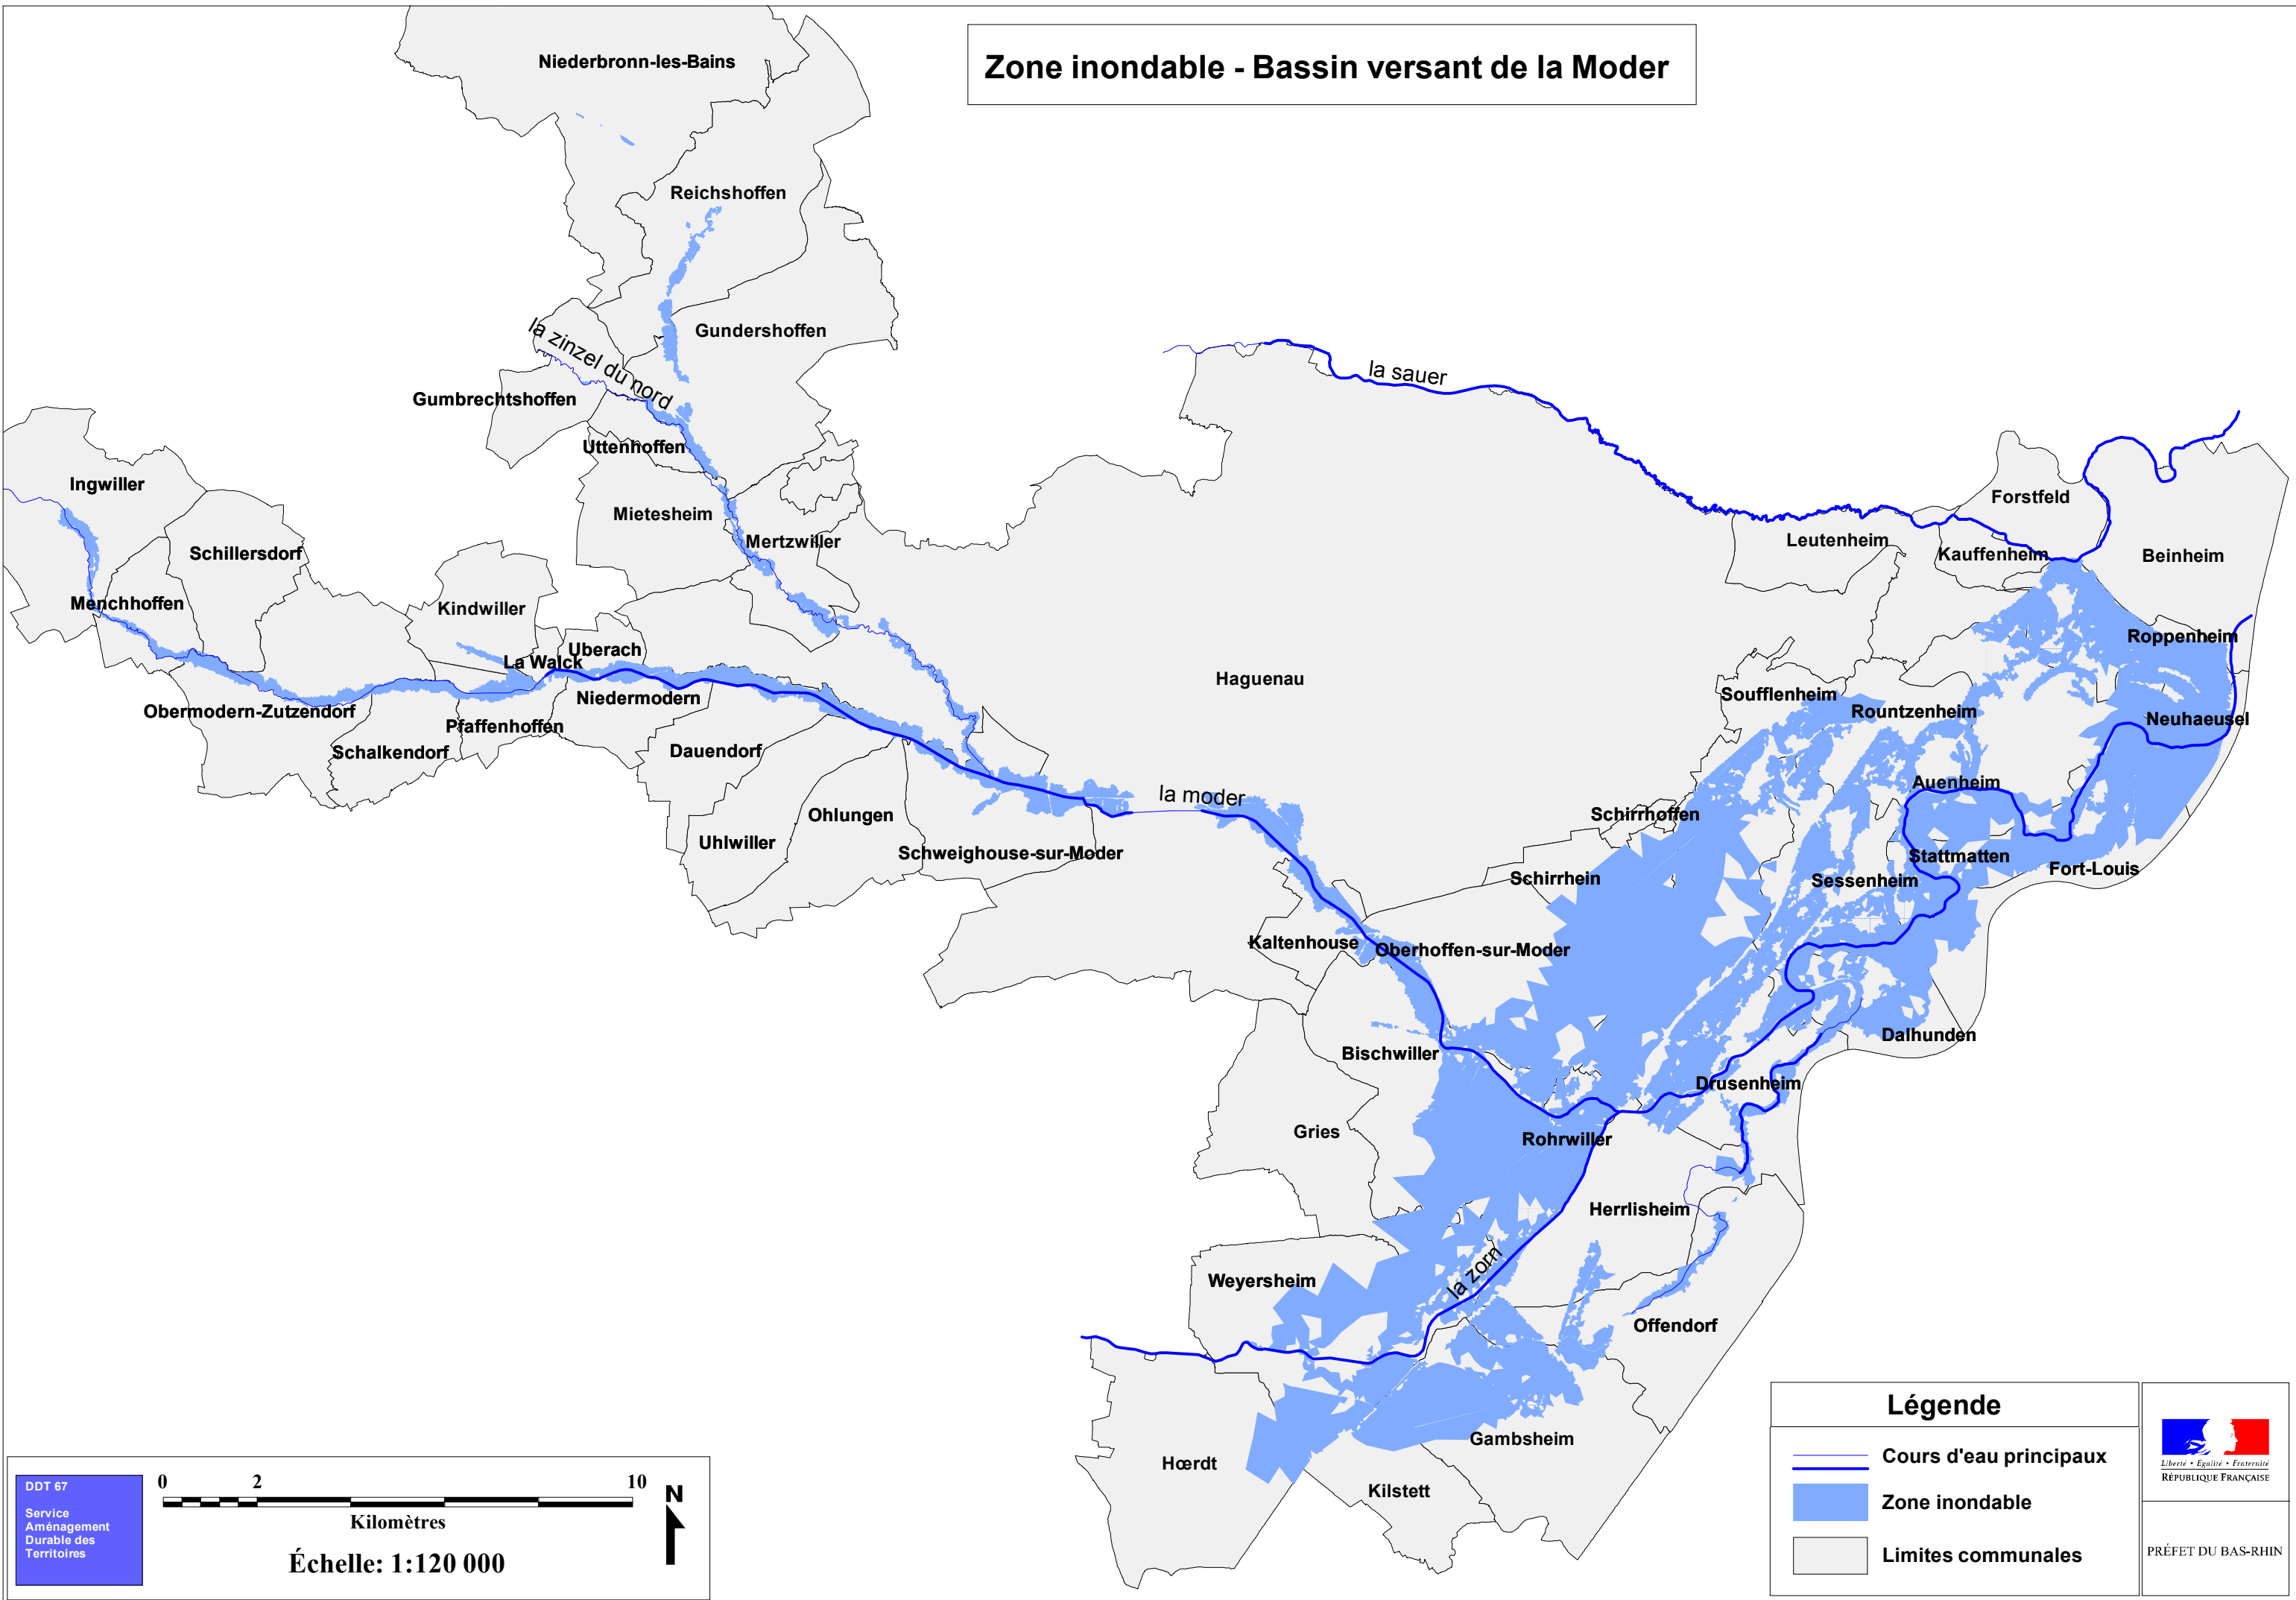

Zone inondable - Bassin versant de la Moder

DDT 67
Service
Aménagement
Durable des
Territoires

0 2 10
Kilomètres

Échelle: 1:120 000

N

Légende

- Cours d'eau principaux
- Zone inondable
- Limites communales

Liberté • Égalité • Fraternité
RÉPUBLIQUE FRANÇAISE

PRÉFET DU BAS-RHIN