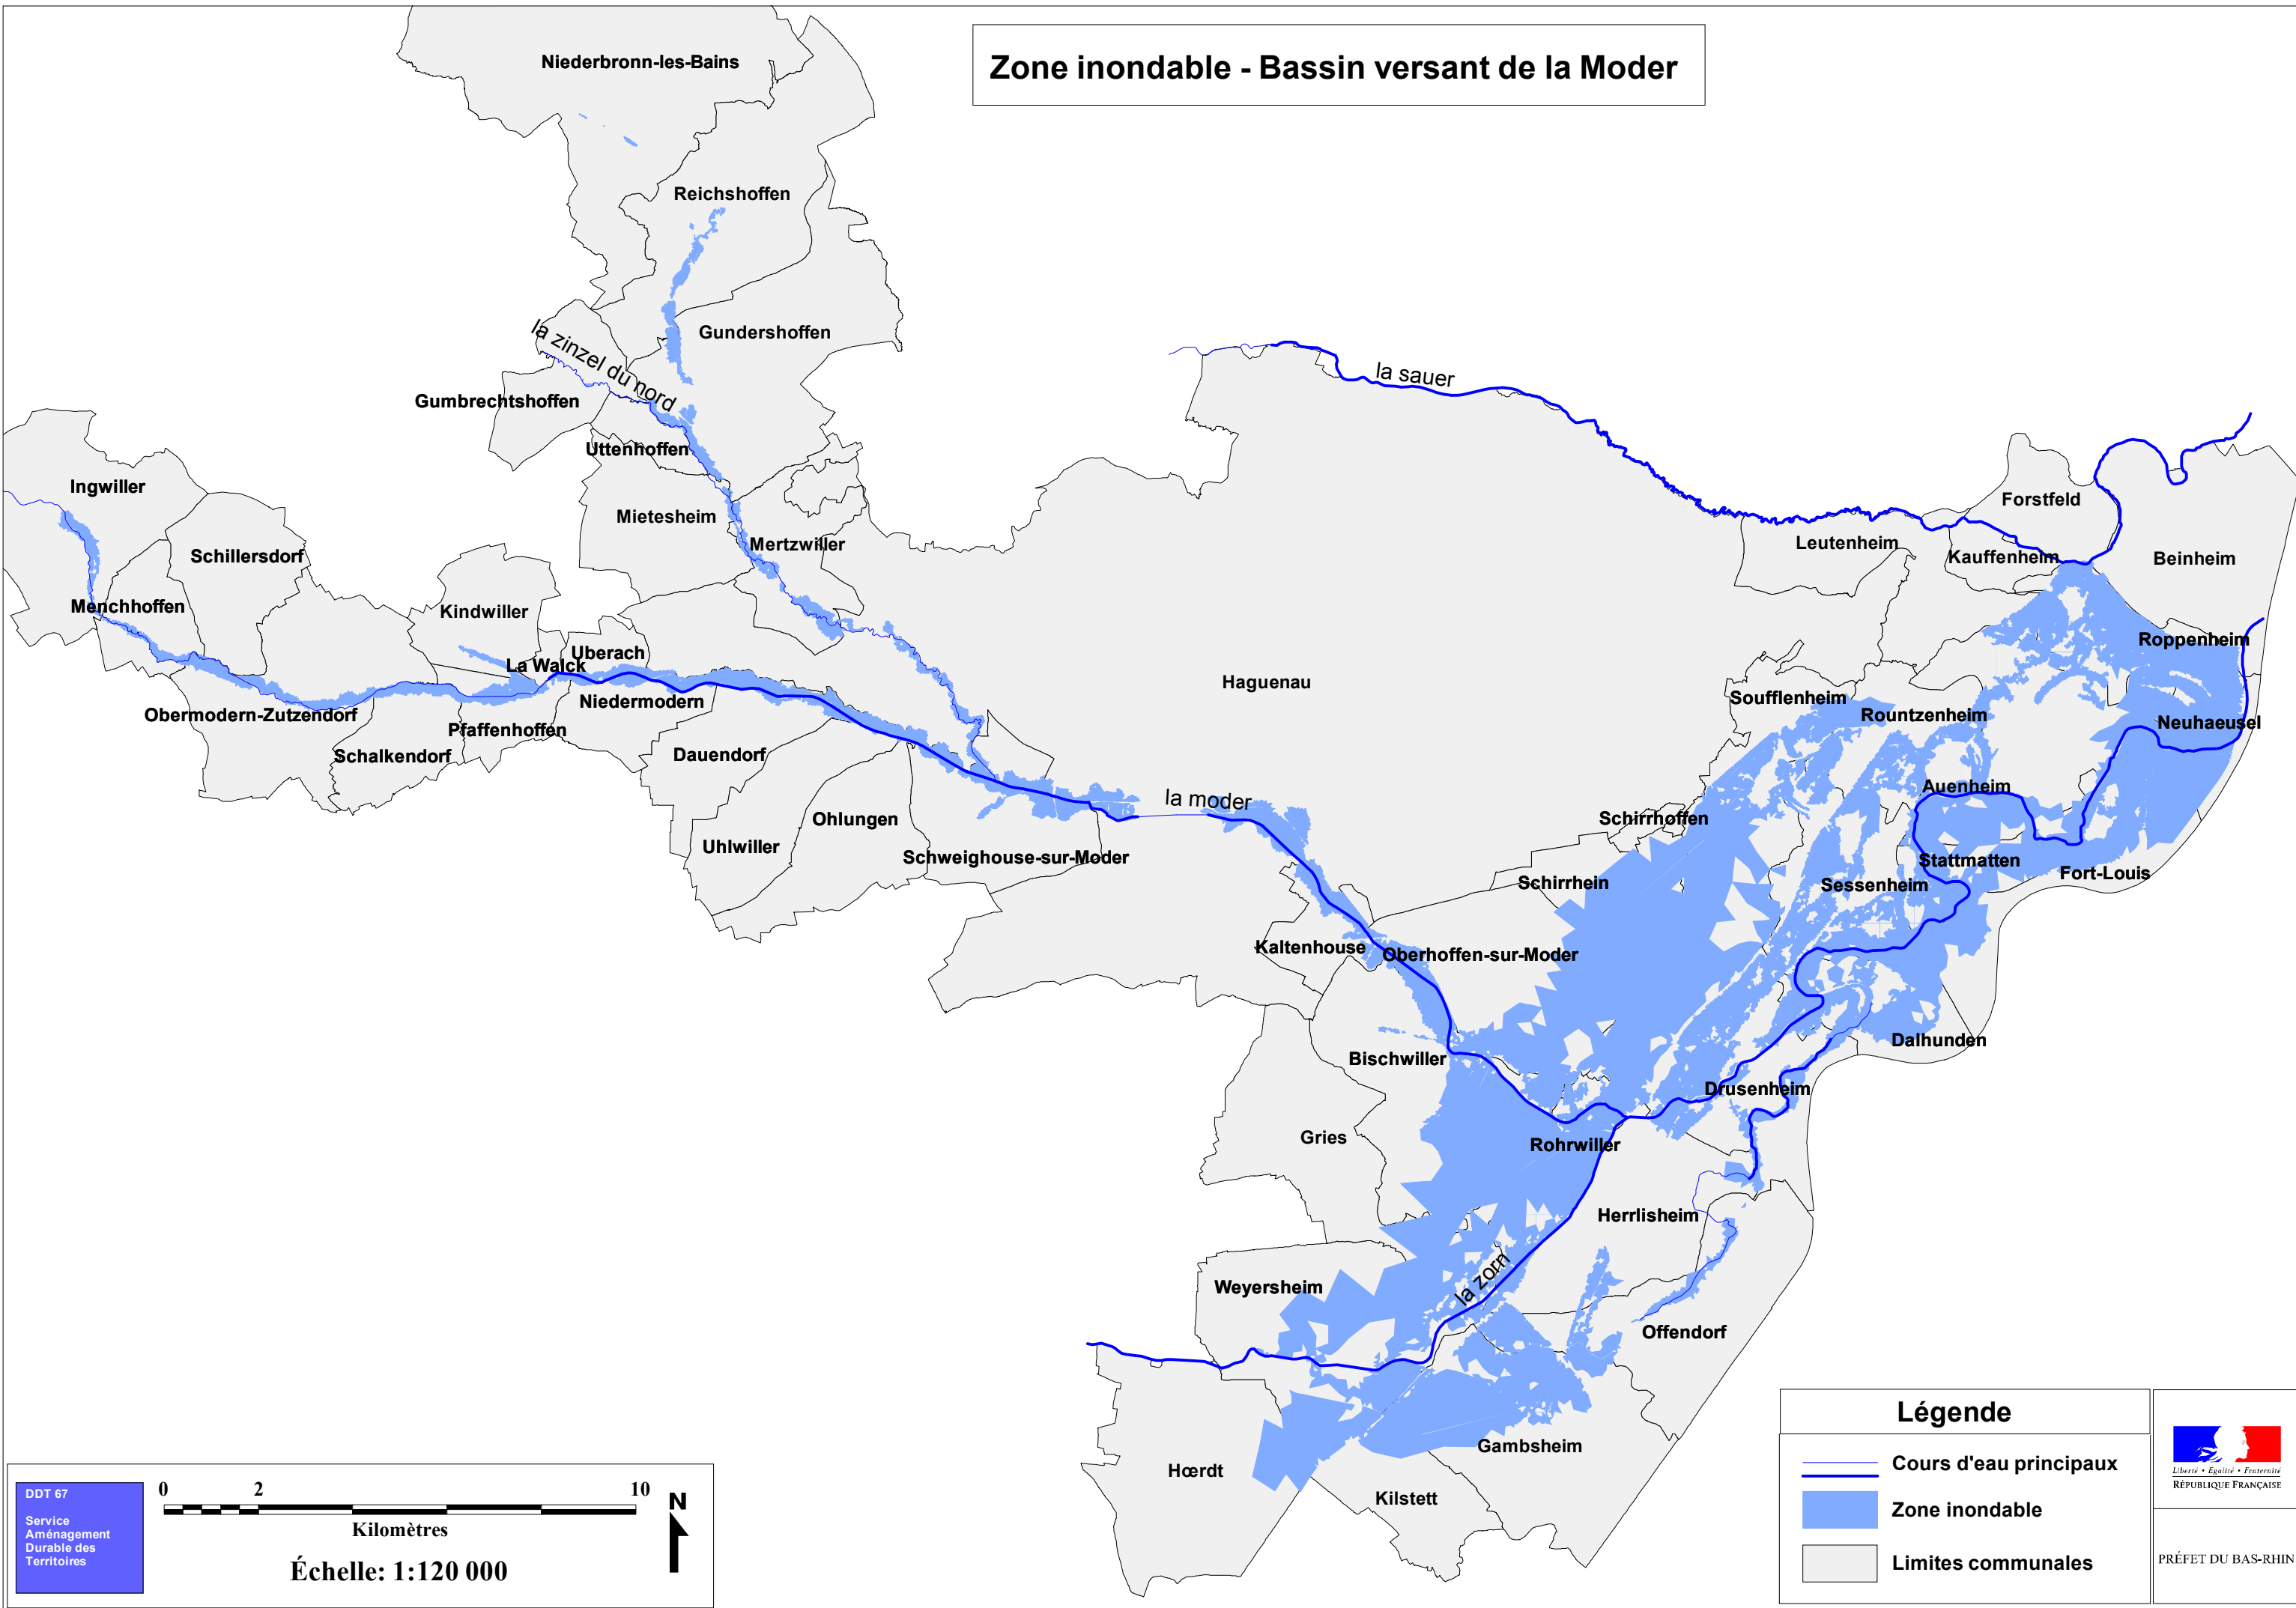

# Zone inondable - Bassin versant de la Moder

DDT 67  
Service  
Aménagement  
Durable des  
Territoires

### Légende

- Cours d'eau principaux
- Zone inondable
- Limites communales

PRÉFET DU BAS-RHIN